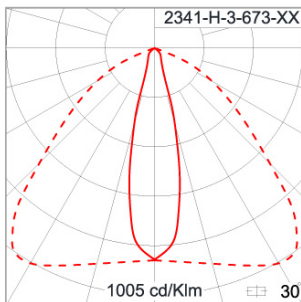

Light Distribution

*Due to the constancy of product development,
we reserve the right to alter all specification
without prior notice.

Unilamp Co., Ltd.
461 Ramintra Road, Kannayao, Bangkok 10230 Thailand
Tel : +66(0)2 943 2420-1, +66(0)2 946 4170-1
Fax : +66(0)2 943 2419
online@unilamp.co.th
www.unilamp.co.th