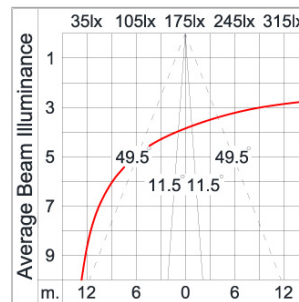

Light Distribution

*Due to the constancy of product development,
we reserve the right to alter all specification
without prior notice.

Unilamp Co., Ltd.
461 Ramintra Road, Kannayao, Bangkok 10230 Thailand
Tel : +66(0)2 943 2420-1, +66(0)2 946 4170-1
Fax : +66(0)2 943 2419
online@unilamp.co.th
www.unilamp.co.th