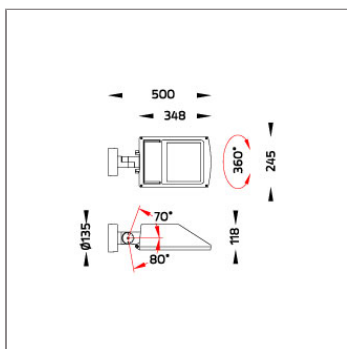

### Technical Data

Ordering Code :	2341-7-5-929-XX
Lamp :	LED
Beam :	Bi-Symmetric
CCT :	3000 K
CRI :	CRI >80
SDCM :	SDCM = 3
Lamp Lumen :	6490 lm
Luminaire Lumen :	5210 lm
Lamp Wattage :	55 W
Luminaire Wattage :	60 W
Efficacy :	86 lm/W
Ambient Temperature :	50°C
Lumen Maintenance	L70B10 >66,000 h
Controller :	DALI
Input Voltage :	220-240Vac 50/60Hz
Net Weight :	5.40 kg.