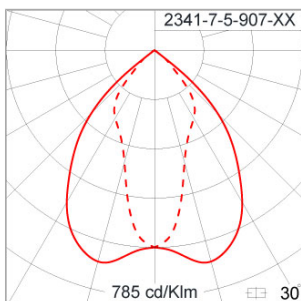

Light Distribution

*Due to the constancy of product development,
we reserve the right to alter all specification
without prior notice.

Unilamp Co., Ltd.
461 Ramintra Road, Kannayao, Bangkok 10230 Thailand
Tel : +66[0]2 943 2420-1, +66[0]2 946 4170-1
Fax : +66[0]2 943 2419
online@unilamp.co.th
www.unilamp.co.th