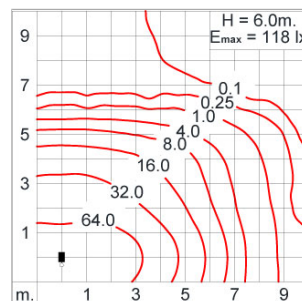

Light Distribution

*Due to the constancy of product development,
we reserve the right to alter all specification
without prior notice.

Unilamp Co., Ltd.
461 Ramintra Road, Kannayao, Bangkok 10230 Thailand
Tel : +66[0]2 943 2420-1, +66[0]2 946 4170-1
Fax : +66[0]2 943 2419
online@unilamp.co.th
www.unilamp.co.th