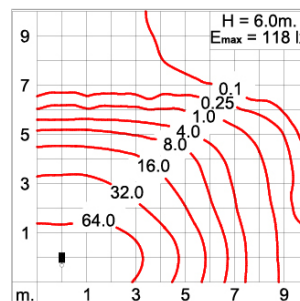

Light Distribution

*Due to the constancy of product development,
we reserve the right to alter all specification
without prior notice.

Unilamp Co., Ltd.
461 Ramintra Road, Kannayao, Bangkok 10230 Thailand
Tel : +66[0]2 943 2420-1, +66[0]2 946 4170-1
Fax : +66[0]2 943 2419
online@unilamp.co.th
www.unilamp.co.th