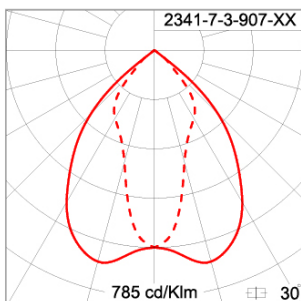

Light Distribution

*Due to the constancy of product development,
we reserve the right to alter all specification
without prior notice.

Unilamp Co., Ltd.
461 Ramintra Road, Kannayao, Bangkok 10230 Thailand
Tel : +66[0]2 943 2420-1, +66[0]2 946 4170-1
Fax : +66[0]2 943 2419
online@unilamp.co.th
www.unilamp.co.th