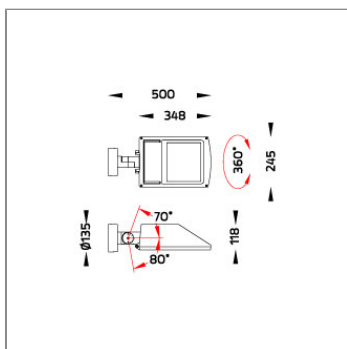

## Technical Data

Ordering Code :	2341-7-3-860-XX
Lamp :	LED
Beam :	Bi-Symmetric
CCT :	4000 K
CRI :	CRI >70
SDCM :	SDCM = 3
Lamp Lumen :	8560 lm
Luminaire Lumen :	8020 lm
Lamp Wattage :	73 W
Luminaire Wattage :	78 W
Efficacy :	102 lm/W
Ambient Temperature :	50°C
Lumen Maintenance	L70B10 >66,000 h
Controller :	On-Off
Input Voltage :	220-240Vac 50/60Hz
Net Weight :	6.00 kg.