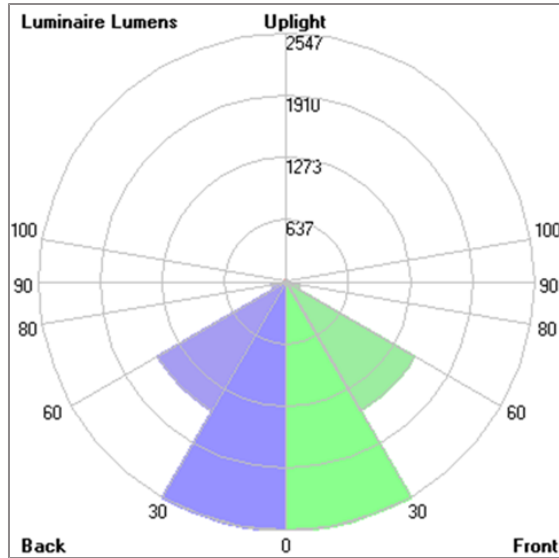

SIROCCO

SMALL SIROCCO OPTIC – FLOOD LIGHT / BI-SYMMETRIC PROJECTOR

LAST UPDATE: 04-09-2024

Bug Report

Lum. Classification System [LCS]

LCS	Zone	%Lumens	%Lamp	%Lum
FL	[0-30]	2546.7	25.5	30.1
FM	[30-60]	1522.5	15.2	18.0
FH	[60-80]	146.6	1.5	1.7
FVH	[80-90]	4.6	0.0	0.1
BL	[0-30]	2546.7	25.5	30.1
BM	[30-60]	1522.5	15.2	18.0
BH	[60-80]	146.6	1.5	1.7
BVH	[80-90]	4.6	0.0	0.1
UL	[90-100]	0.9	0.0	0.0
UH	[100-180]	19.2	0.2	0.2
Total		8460.9	84.6	100.0
BUG Rating		B4-U2-G0		

*Due to the constancy of product development,
we reserve the right to alter all specification
without prior notice.