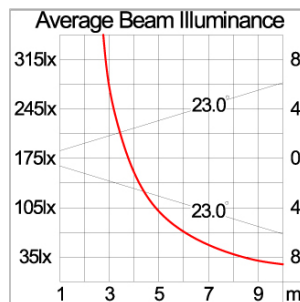

Light Distribution

*Due to the constancy of product development,
we reserve the right to alter all specification
without prior notice.

Unilamp Co., Ltd.
461 Ramintra Road, Kannayao, Bangkok 10230 Thailand
Tel : +66(0)2 943 2420-1, +66(0)2 946 4170-1
Fax : +66(0)2 943 2419
online@unilamp.co.th
www.unilamp.co.th