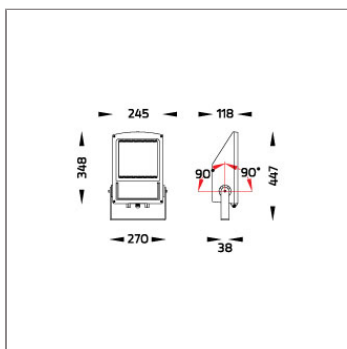

### Technical Data

Ordering Code :	2241-7-3-859-XX
Lamp :	LED
Beam :	Bi-Symmetric
CCT :	3000 K
CRI :	CRI >80
SDCM :	SDCM = 3
Lamp Lumen :	9510 lm
Luminaire Lumen :	8920 lm
Lamp Wattage :	75 W
Luminaire Wattage :	80 W
Efficacy :	111 lm/W
Ambient Temperature :	50°C
Lumen Maintenance	L80B10 >108,000 h
Controller :	On-Off
Input Voltage :	220-240Vac 50/60Hz
Net Weight :	5.60 kg.