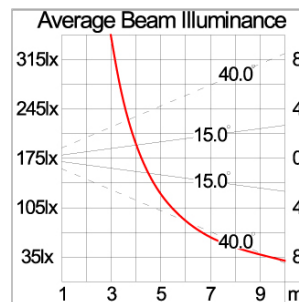

Light Distribution

*Due to the constancy of product development,
we reserve the right to alter all specification
without prior notice.

Unilamp Co., Ltd.
461 Ramintra Road, Kannayao, Bangkok 10230 Thailand
Tel : +66(0)2 943 2420-1, +66(0)2 946 4170-1
Fax : +66(0)2 943 2419
online@unilamp.co.th
www.unilamp.co.th