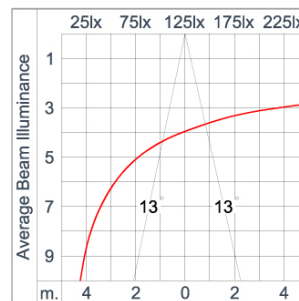

Light Distribution

*Due to the constancy of product development,
we reserve the right to alter all specification
without prior notice.

Unilamp Co., Ltd.
461 Ramintra Road, Kannayao, Bangkok 10230 Thailand
Tel : +66(0)2 943 2420-1, +66(0)2 946 4170-1
Fax : +66(0)2 943 2419
online@unilamp.co.th
www.unilamp.co.th