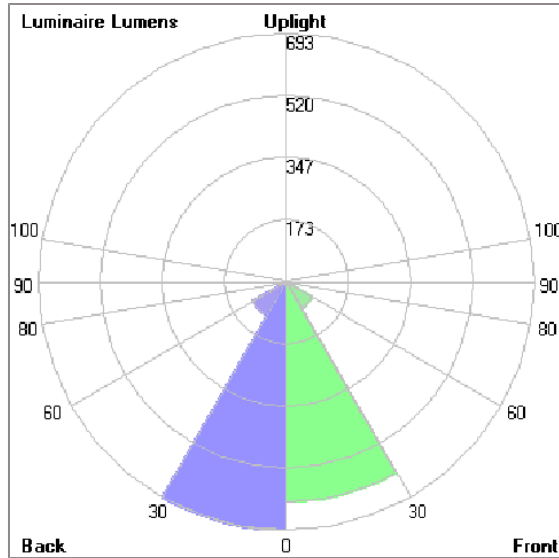

TUBE

MINI TUBE CATENARY

LAST UPDATE: 17-06-2024

Bug Report

Lum. Classification System [LCS]

LCS	Zone	%Lumens	%Lamp	%Lum
FL	[0-30]	614.8	34.9	40.3
FM	[30-60]	85.0	4.8	5.6
FH	[60-80]	7.7	0.4	0.5
FVH	[80-90]	2.3	0.1	0.1
BL	[0-30]	693.5	39.4	45.5
BM	[30-60]	109.7	6.2	7.2
BH	[60-80]	8.1	0.5	0.5
BVH	[80-90]	2.6	0.2	0.2
UL	[90-100]	0.1	0.0	0.0
UH	[100-180]	1.4	0.1	0.1
Total		1525.2	86.6	100.0
BUG Rating		B2-U1-G0		

*Due to the constancy of product development,
we reserve the right to alter all specification
without prior notice.

Unilamp Co., Ltd.
461 Ramintra Road, Kannayao, Bangkok 10230 Thailand
Tel : +66[0]2 943 2420-1, +66[0]2 946 4170-1
Fax : +66[0]2 943 2419
online@unilamp.co.th
www.unilamp.co.th