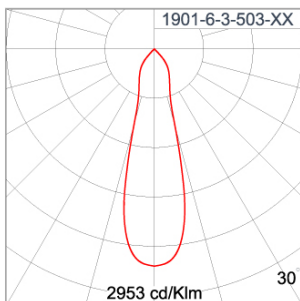

Light Distribution

*Due to the constancy of product development,
we reserve the right to alter all specification
without prior notice.

Unilamp Co., Ltd.
461 Ramintra Road, Kannayao, Bangkok 10230 Thailand
Tel : +66(0)2 943 2420-1, +66(0)2 946 4170-1
Fax : +66(0)2 943 2419
online@unilamp.co.th
www.unilamp.co.th